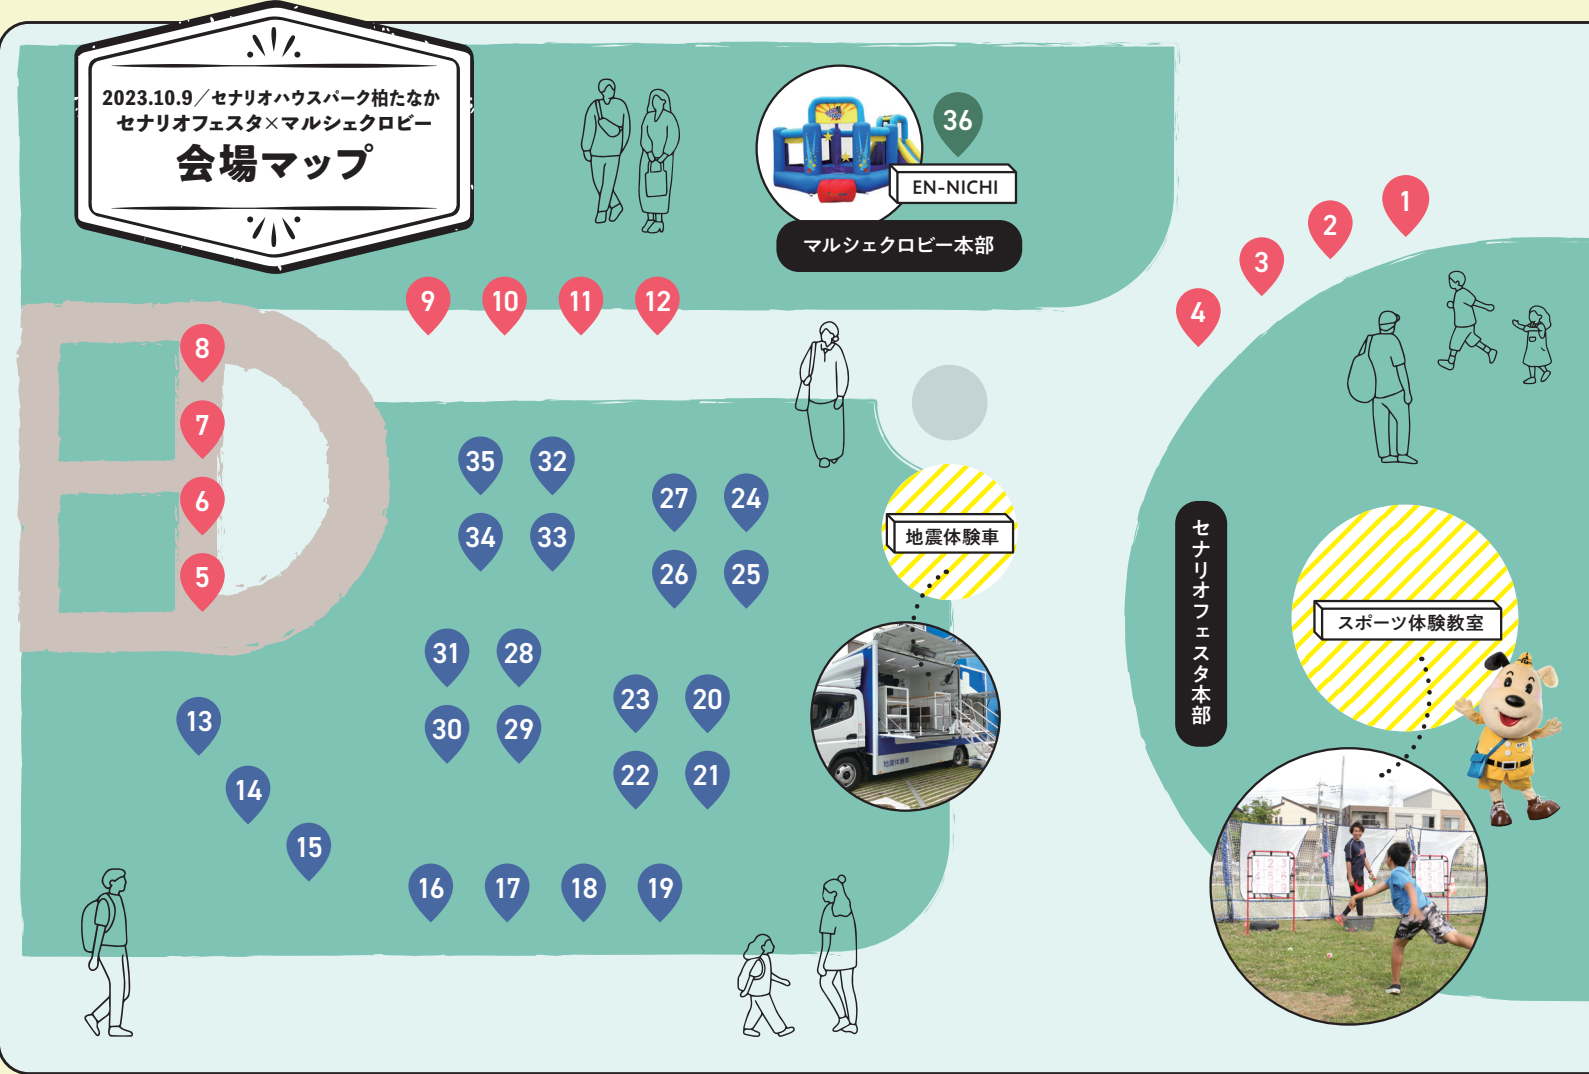

スポーツ体験教室

広島建設 セナリオハウス

セナリオフェスタ

×

Marché マルシェ クロビー 96bee

人々に「笑顔」を。
地域に「活性化」を。

地震体験車

入場
無料

2023

10/9

 月・祝 10:00-16:00

【会場】

セナリオハウスパーク柏たなか

雨天実施・荒天延期 [10/15(日)]

セナリオハウス
マスコットキャラクター
セナワンくん

セナワンくんも
あそびに
くるよ!

フード

キッチンカーも
多数出店!

ハンド
メイド

かわいい雑貨や
アクセサリー!

ワーク
ショップ

おこさま楽しめる
体験ブース!

2023.10.9 / セナリオハウスパーク柏たなか
セナリオフェスタ×マルシェクロビー
会場マップ

出店ブース