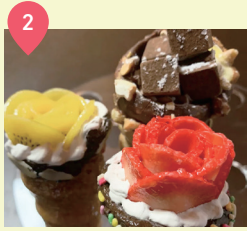

2
焼き菓子・パン
YOLO PLUS
発酵バターで作った焼きたての
パイ生地はサクサク!