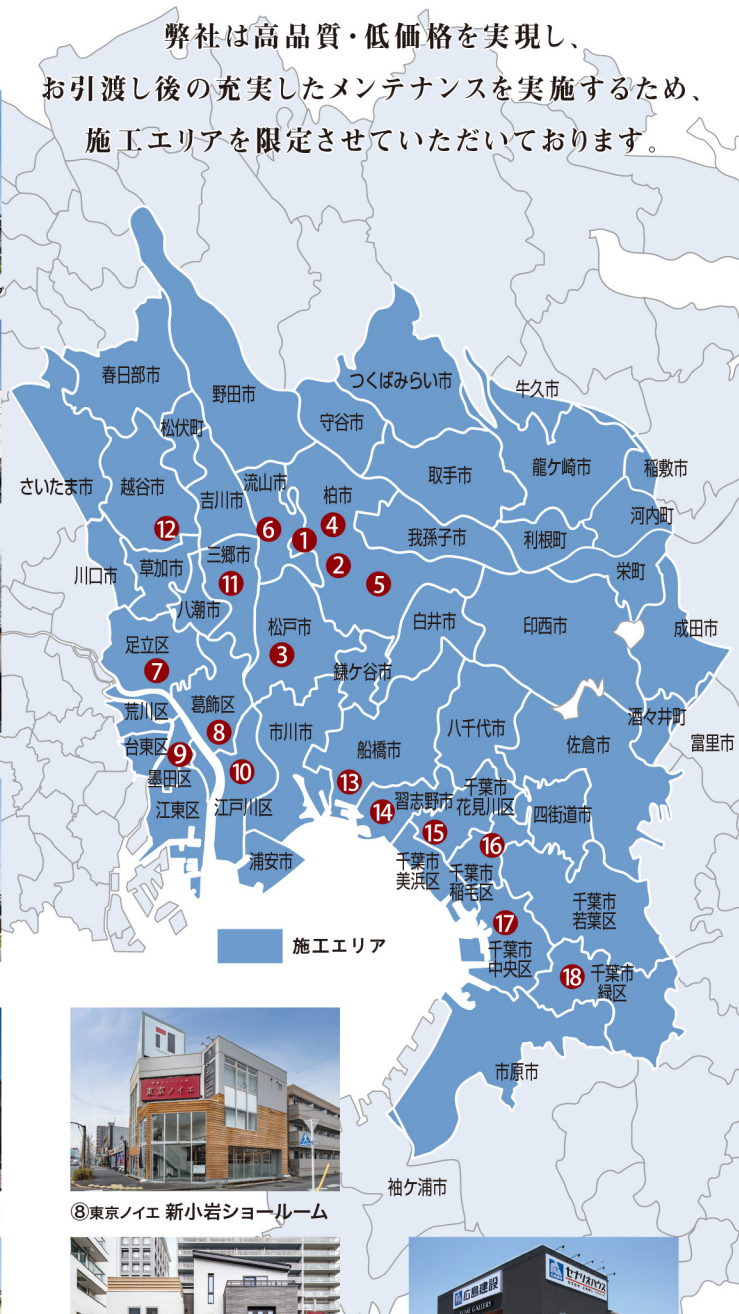

## 施工エリアマップ

弊社は高品質・低価格を実現し、  
お引渡し後の充実したメンテナンスを実施するため、  
施工エリアを限定させていただいております。

① 本社/分譲企画販売グループ/リフォームグループ

⑬ セナリオハウス 船橋ショールーム

② セナリオハウス 南柏ショールーム

⑭ セナリオハウス 津田沼ショールーム

③ セナリオハウス 松戸展示場

⑮ セナリオハウス 幕張展示場

④ セナリオハウス 柏の葉展示場

⑯ セナリオハウス 千葉北展示場

⑤ セナリオハウス かしわ沼南展示場

⑧ 東京ノイエ 新小岩ショールーム

⑰ セナリオハウス 青葉の森展示場

⑥ セナリオハウス 流山おおたかの森展示場

⑨ 東京ノイエ 錦糸町展示場

⑪ セナリオハウス 三郷ショールーム

⑱ おゆみ野店 エルカスおゆみ野

⑦ セナリオハウス 綾瀬ショールーム

⑩ 東京ノイエ 江戸川展示場

⑫ セナリオハウス 越谷レイクタウン展示場

※エリア外のお客様は個別にご相談ください

上記内容は2019年8月現在の情報を元に作成しています