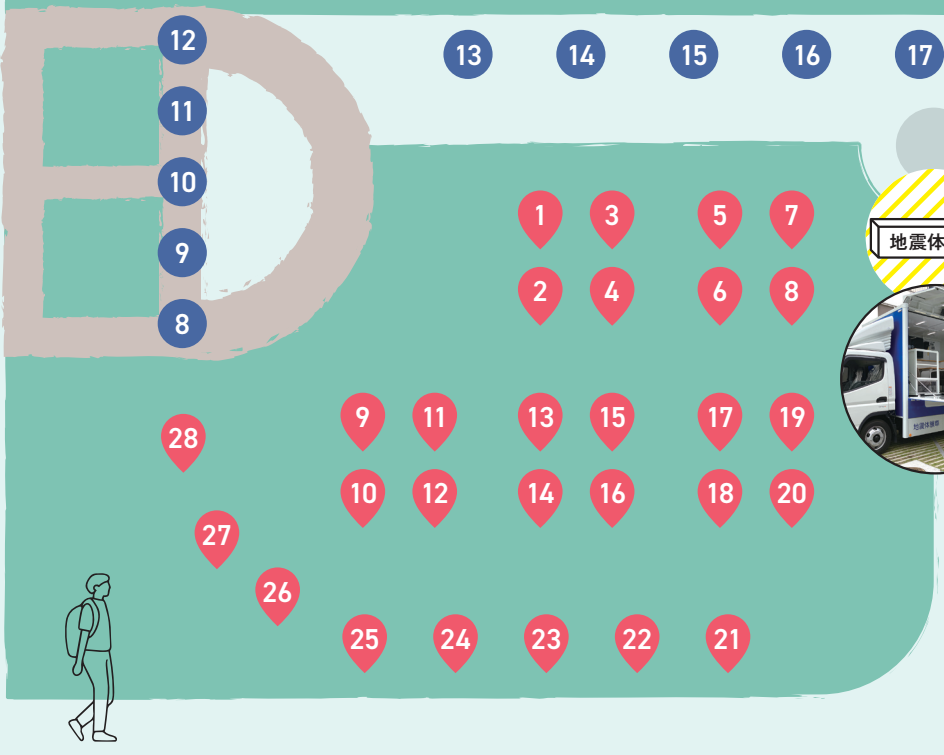

出店ブース

- 1 crepe shop sunny's 成田店 (クレープ)
- 2 pitka (牛たん丼など)
- 3 こきっちゃん
- 4 流山ボンベイ (カレー)
- 5 VW CAFE DOVE BLUE (コーヒー)
- 6 TOMz (クレープ・パフェ)
- 7 Tavern. (ポテト)
- 8 pitka (牛たん丼など)
- 9 The eggman (だし巻き玉子焼き)
- 10 Kene's Diner (タコス)
- 11 和処カズ (肉丼)
- 12 カフェゼロセカンド 0+2 (ベーグルフレンチトーストなど)
- 13 絹江餃子 (餃子)
- 14 G's kitchen (スパイスカレー)
- 15 フラットバーガー (ハンバーガー)
- 16 Holy バーベキュー (炭火焼ステーキなど)
- 17 LITTLE HOUSE CAFE (クレープ)
- 1 生活協同組合コープみらい
- 2 Aliele (アクセサリ)
- 3 Rain (パール、ジルコニアアクセサリ)
- 4 aglaia_nikee (アクセサリ、レジシ雑貨)
- 5 本家松永製作所 (鍛冶屋)
- 6 keicomyl (アクセサリ)
- 7 SIKUNJEMA (アフリカ雑貨)
- 8 R-festa (革製品)
- 9 LIVI-CO (ドライフラワー)
- 10 天使の苔 (ワークショップ、苔テラリウム)
- 11 lala onohi (アクセサリ)
- 12 atelier Raikus (アルコールインクアート、マクラメ)
- 13 Tresor (アクセサリ)
- 14 小春びより (アクセサリ、ゲーム)
- 15 花文字 AYUMI (花文字アート(水彩画))
- 16 カラビ (玩具)
- 17 スライムファクトリーカムカム (ワークショップ)
- 18 パルシステム
- 19 虹 (ワークショップ、ピーズ)
- 20 ALOHA LINO (ワークショップ、ハワイアン)
- 21 須藤商事 (チョコバナナ)
- 22 鳥清 (串)
- 23 Cosaji / 小匙惣菜店 (惣菜、ケーキ)
- 24 Fairybed Factory (綿あめ)
- 25 fleur (ハンドメイド)
- 26 罪深きシフォンケーキ (シフォンケーキ)
- 27 誠 (チョコバナナ、焼きラーメン)
- 28 シャム食堂 (クレープ)

2024.3.2 / セナリオハウスパーク柏たなか
セナリオフェスタ×マルシェクロービー
会場マップ

5 コーヒー

VW CAFE DOVE BLUE
自家焙煎コーヒーと石焼き芋。酸味と苦みを抑えた甘味のあるコーヒー。